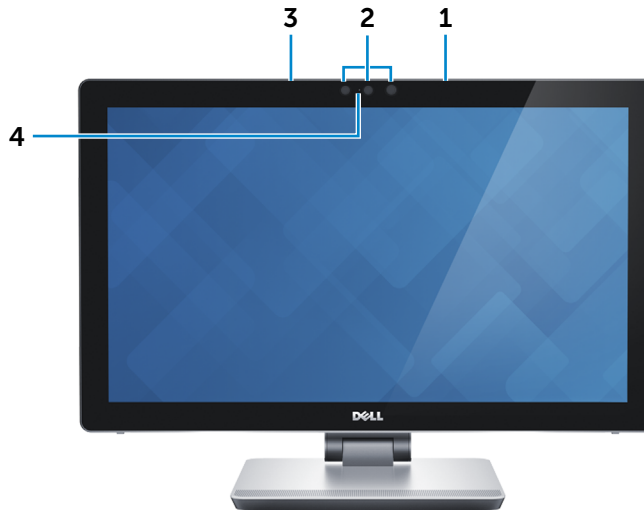

Foran

Venstre

Høyre

Bak

Helling

Foran

1 Høyre mikrofon

Gir en høykvalitets digital lydinnngang på datamaskinen for opptak av lyd, samtaler og lignende.

2 Intel RealSense 3D-kamera (tilleggsutstyr)

Gjør det mulig å ta og strømmen 3D-bilder. Muliggjør forbedre interaksjon med videokonferanser, spill på Internett osv.

Kamera

Gir deg muligheten til å ha videochatter, ta bilder og ta opp video.