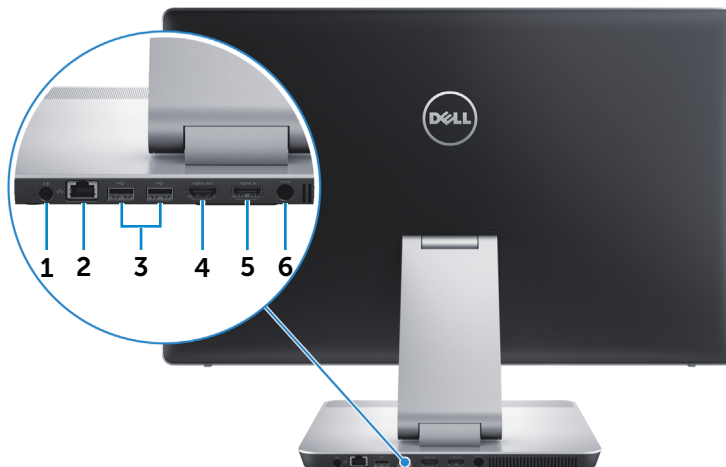

Foran

Venstre

Høyre

Bak

Helling

Bak

1 Lydutgangsport

Her kan du koble til eksterne lydenheter som høyttalere, forsterkere og lignende.